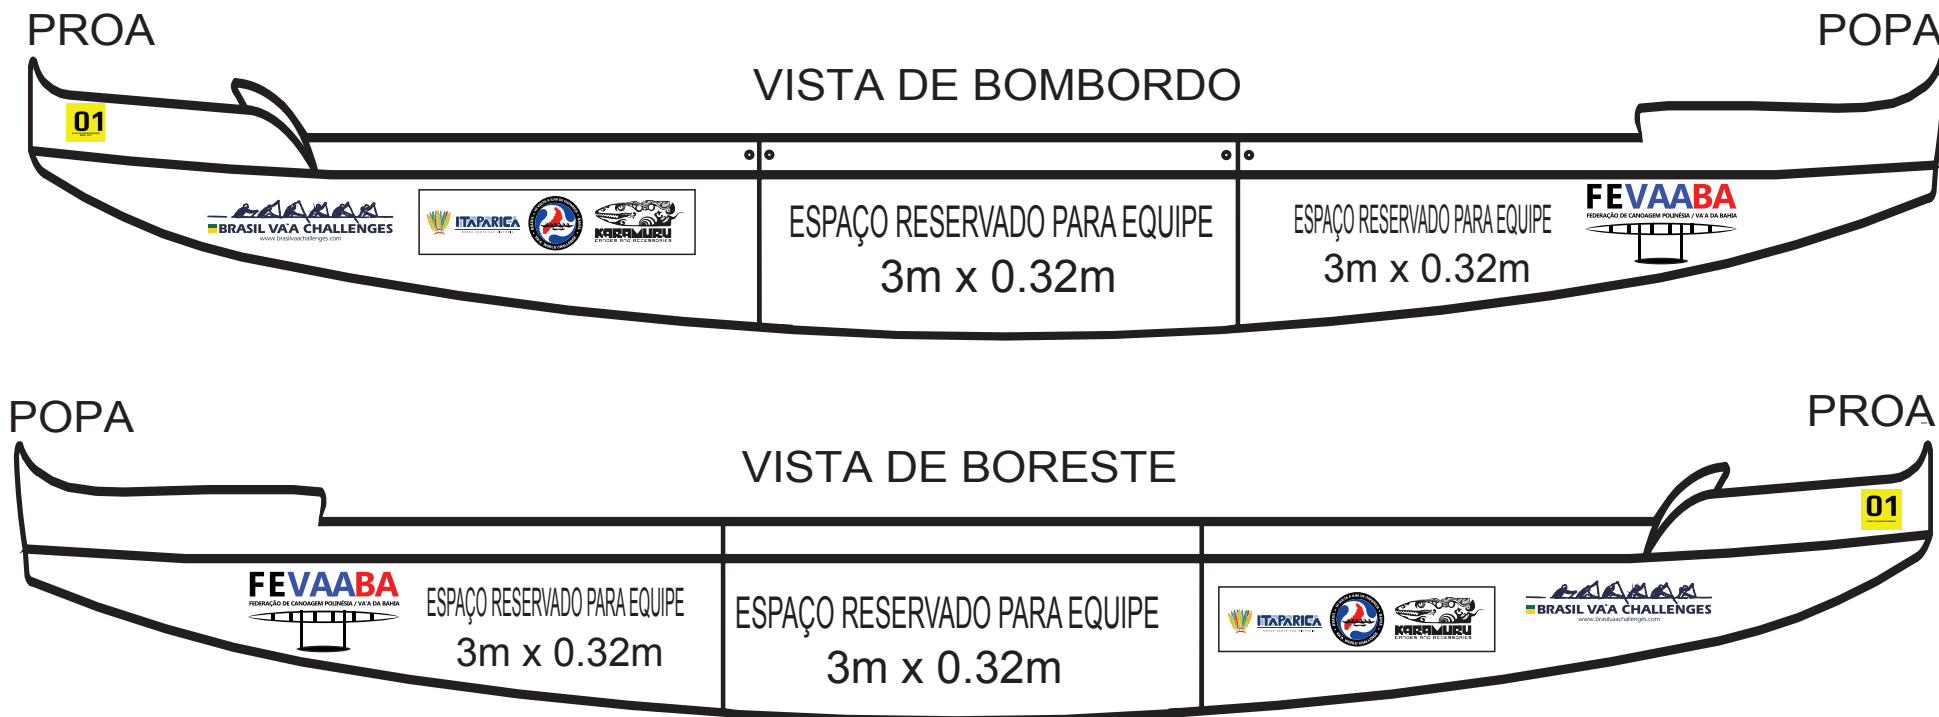

CROQUI DE ADESIVAGEM OBRIGATÓRIA

III VOLTA À ILHA DE ITAPARICA (80KM) - VITA 2022

Adesivagem conforme itens 6.4, 7.2 e 7.3 do regulamento III VITA 2022

ATENÇÃO: As normas acima especificadas serão fiscalizadas e a sua inobservância, causará desclassificação.

O CROQUI NÃO ESTÁ EM ESCALA

Números de adesivos obrigatórios : 08

- 02: Numerações.
- 02: Brasil Va'a Challenges.
- 02: Prefeitura /II VITA / karamuru.
- 02: FEVAABA.